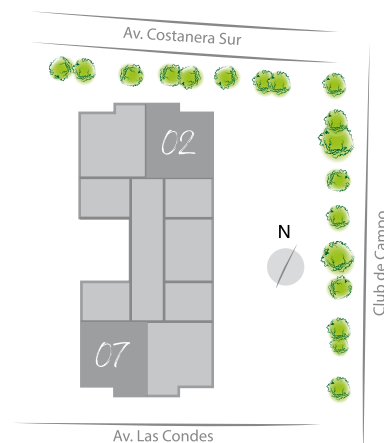

Edificio Quillay

DEPARTAMENTO 02, 07

 2 Dormitorios

 2 Baños

 87,4 m² útiles

32,3 m² terraza (uso y goce)

119,7 m² Totales

 Orientación:
Nororienté
Surponiente